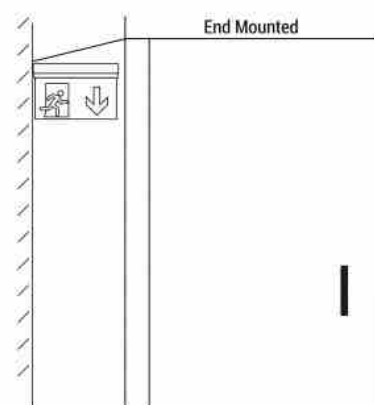

Μόνιμη λυχνία έκτακτης ανάγκης με εικονογράφημα "Εξοδος προς τα πάνω".

Ref. K-B1061-UPARROW

Μόνιμη επιφανειακή λυχνία έκτακτης ανάγκης με εικονογράφημα "Βέλος προς τα πάνω" που υποδεικνύει τη θέση της εξόδου. Αυτό το φωτιστικό παραμένει αναμμένο ανά πάσα στιγμή, ακόμη και σε περίπτωση διακοπής ρεύματος, προσφέροντας αυτονομία έως και 3 ώρες. Με ένδειξη λειτουργίας LED. Τοποθετείται εύκολα στην οροφή ή στον τοίχο και περιλαμβάνει όλα τα απαραίτητα στοιχεία.

Product data

Σκιά	PSyxro leuko
Τυπος LED	SMD 2835
Ονομαστικη ταση (V)	220 - 240 V AC
Syxnothta (Hz)	50 - 60
Εξωτερική χρίσι	ochi
IP	IP20
Πιστοποιητικά	EK, ROHS
Εγγυηsh	Symfwna me th nomikh eggysht: 3 eth
Τυπος μπαταρίας	3.7V