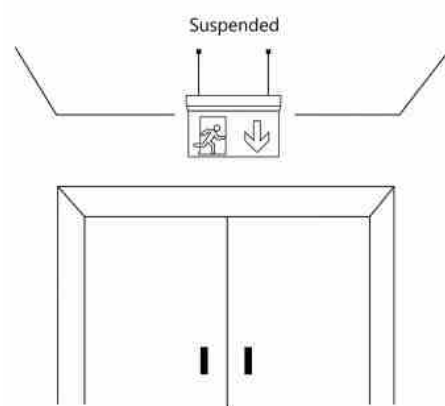

Μόνιμη λυχνία έκτακτης ανάγκης με εικονογράφημα "Τουαλέτες" - Αναστολή

Ref. K-B1062-BAÑOS

Μόνιμη κρεμαστή λυχνία έκτακτης ανάγκης με εικονογράφημα από οξικό υλικό που υποδεικνύει τη θέση των τουαλετών. Αυτό το φωτιστικό παραμένει διαρκώς αναμμένο, ακόμη και σε περίπτωση διακοπής ρεύματος, προσφέροντας αυτονομία έως και 3 ώρες. Με ένδειξη λειτουργίας LED. Τοποθετείται εύκολα στην οροφή και περιλαμβάνει όλα τα απαραίτητα στοιχεία.

Product data

Σκιά	PSyxro leuko
Τυπος LED	SMD 2835
Ονομαστική τάση (V)	220 - 240 V AC
Συχνότητα (Hz)	50 - 60
Εξωτερική χρήση	οχι
IP	IP20
Πιστοποιήματα	EK, ROHS
Εγγύηση	Symfwna me th nomikh eggysht: 3 eth
Τυπος μπαταρίας	3.7V