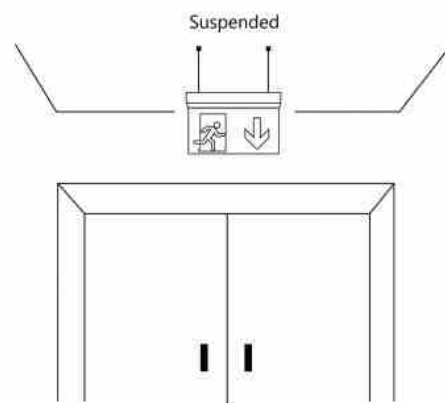

Μόνιμη λυχνία έκτακτης ανάγκης με εικονογράφημα "Πυροσβεστικός κρουός" - Ανα στολή

Ref. K-B1062-BOCAINCENDIO

Μόνιμη κρεμαστή λυχνία έκτακτης ανάγκης με εικονογράφημα από οξικό υλικό που υποδεικνύει τη θέση του πυροσβεστικού κρουού. Αυτό το φωτιστικό παραμένει διαρκώς αναμμένο, ακόμη και σε περίπτωση διακοπής ρεύματος, προσφέροντας αυτονομία έως και 3 ώρες. Με ένδειξη λειτουργίας LED. Τοποθετείται εύκολα στην οροφή και περιλαμβάνει όλα τα απαραίτητα στοιχεία.

Product data

Σκιά	PSyxo leuko
Τυπος LED	SMD 2835
Ονομαστικη ταση (V)	220 - 240 V AC
Συχνοτητα (Hz)	50 - 60
Εξωτερική χρίσι	ochi
IP	IP20
Πιστοποιητικά	EK, ROHS
Εγγυηsh	Symfwna me th nomikh eγγυηsh: 3 eth
Τυπος μπαταρίας	3.7V