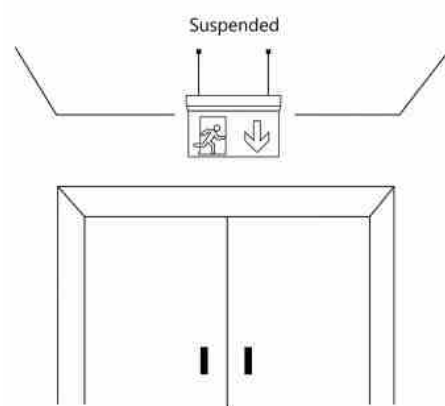

Μόνιμος φωτισμός έκτακτης ανάγκης με πινακίδα "Εξόδος" - Αναστολή

Ref. K-B1062-EXIT

Μόνιμη κρεμαστή λυχνία έκτακτης ανάγκης με οξική πινακίδα "Εξόδος" που υποδεικνύει τη θέση της εξόδου. Αυτό το φωτιστικό παραμένει διαρκώς αναμμένο, ακόμη και σε περίπτωση διακοπής ρεύματος, προσφέροντας αυτονομία έως και 3 ώρες. Με ένδειξη λειτουργίας LED. Τοποθετείται εύκολα στην οροφή και περιλαμβάνει όλα τα απαραίτητα στοιχεία.

Product data

Σκιά	PSyxo leuko
Τυπος LED	SMD 2835
Ονομαστικη ταση (V)	220 - 240 V AC
Συχνοτητα (Hz)	50 - 60
Εξωτερική χρίσι	ochi
IP	IP20
Πιστοποιητικά	EK, ROHS
Εγγυηsh	Συμφωνα με th nomikh eγγυηsh: 3 eth
Τυπος μπαταρίας	3.7V