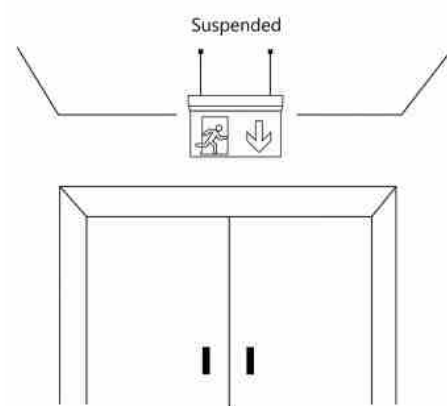

Μόνιμος φωτισμός έκτακτης ανάγκης με πινακίδα "Εξόδος έκτακτης ανάγκης" - Αναστολή

Ref. K-B1062-EMEXIT

Μόνιμη κρεμαστή λυχνία έκτακτης ανάγκης με πινακίδα "Εξόδος έκτακτης ανάγκης" που υποδεικνύει τη θέση της εξόδου έκτακτης ανάγκης. Αυτό το φωτιστικό παραμένει διαρκώς αναμμένο, ακόμη και σε περίπτωση διακοπής ρεύματος, προσφέροντας αυτονομία έως και 3 ώρες. Με ένδειξη λειτουργίας LED. Τοποθετείται εύκολα στην οροφή και περιλαμβάνει όλα τα απαραίτητα στοιχεία.

Product data

Skiá	PSyxro leuko
Τυπος LED	SMD 2835
Onomastikh tash (V)	220 - 240 V AC
Syxnothta (Hz)	50 - 60
Exoterikí chrísi	ochi
IP	IP20
Pistopoihtika	EK, ROHS
Eggyhsh	Symfwna me th nomikh eggyhsh: 3 eth
Τυπος mpatarias	3.7V