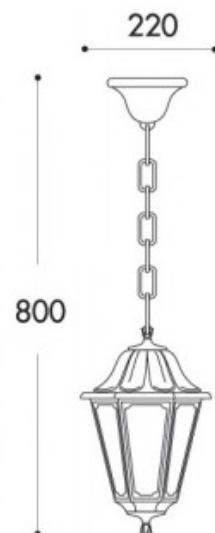

FUMAGALLI "SICHEM/ANNA" κρεμαστό φωτιστικό εξωτερικού χώρου - E27 - IP55

Ref. E22.120.000

Εξωτερικό κρεμαστό φωτιστικό σε σχήμα φαναριού με ιταλικό σχεδιασμό, κατασκευασμένο από ρητίνη ανθεκτική σε κρούση και διάβρωση, καθώς και σε υποβάθμιση από την υπεριώδη ακτινοβολία. Δεν απαιτεί συντήρηση ή βάψιμο. Χάρη στην προστασία IP55, αντέχει στη βροχή, την υγρασία, τη σκόνη και τη βρωμιά. Φωτίστε και διακοσμήστε εξωτερικούς χώρους, όπως κήπους ή βεράντες, με ένα προϊόν που δεν απαιτεί κανενός είδους συντήρηση. Διαθέτει υποδοχή για λαμπτήρα LED E27.- Δεν περιλαμβάνεται λαμπτήρας - E27Ø220x800Οπαλ διαχύτηςEIP55

Product data

Onomastikh tash (V)	100-240V
Kapaki	E27
Diastaseis (mm) LxIxh	Ø220x800
Yliko	Rhtinh
Exoterikí chrísi	nai
IP	IP55
Euros thermokrasias	-20°C ~ +40°C
Syxnothta xrhshs	Entatikh
Pistopoihtika	EK, ROHS
Egyghsh	10 xronia