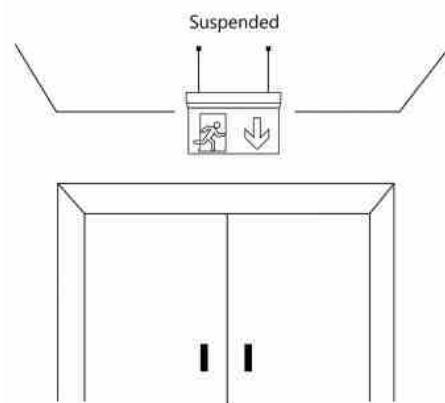

Μόνιμη λυχνία έκτακτης ανάγκης με εικονογράφημα "Εξοδος προς τα κάτω" - Ανασπαστική

Ref. K-B1062-DOWNARROW

Μόνιμη κρεμαστή λυχνία έκτακτης ανάγκης με εικονογράφημα "Βέλος προς τα κάτω" που υποδεικνύει τη θέση της εξόδου. Αυτό το φωτιστικό παραμένει διαρκώς αναμμένο, ακόμη και σε περίπτωση διακοπής ρεύματος, προσφέροντας αυτονομία έως και 3 ώρες. Με ένδειξη λειτουργίας LED. Τοποθετείται εύκολα στην οροφή και περιλαμβάνει όλα τα απαραίτητα στοιχεία.

Product data

Σκιά	PSyxo leuko
Τυπος LED	SMD 2835
Ονομαστική τάση (V)	220 - 240 V AC
Συχνότητα (Hz)	50 - 60
Εξωτερική χρήση	οχι
IP	IP20
Πιστοποιήσεις	EK, ROHS
Εγγύηση	Συμφωνία με τη νομική εγγύηση: 3 έτη
Τύπος μπαταρίας	3.7V