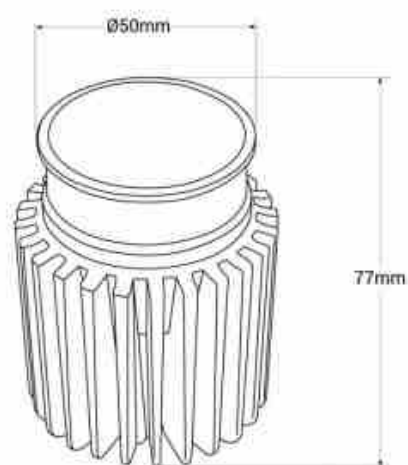

Μονάδα LED 15W για δακτύλιο MR16/GU10 - Ρυθμιζόμενη με TRIAC - 45° - CRI 90

Ref. B711-TRIAC

Μονάδα LED 15W με εξαιρετική απόδοση και ποιότητα. Ιδανική για την αντικατάσταση λαμπτήρων GU10 ή MR16, με εξοικονόμηση ενέργειας άνω του 85%. Ενσωματώνει τσιπ LED Cree και εξωτερικό οδηγό TRIAC με δυνατότητα dimmable, ο οποίος προσφέρει τη δυνατότητα ρύθμισης της φωτεινής έντασης ανάλογα με τις ανάγκες. Είναι συμβατός με τους δακτυλίους downlight με αναφορές: B550 / B987-R- / B911-B / B912-B / B930 / B931 (δεν περιλαμβάνονται). Διατίθεται σε θερμό λευκό (2700K) και ουδέτερο λευκό (4000K).

Product data

Σκιά	Ουδέτερο λευκό, Θερμο λευκό
Kelvin (K)	4000, 2700
Fwta (Lm)	1150
CRI	90-95
Gwnia ανοίγματος (°)	45
Τυπος LED	τσιπ CREE
Dimmable	Ναι
Isxys (W)	15
Onomastikh tash (V)	220 - 240 V AC
Odhgos	Εξωτερικό
Diastaseis (mm) LxLxh	Ø 50 x 77
Exoterikí chrísi	οχι
IP	IP20
Diarkeia zwhs (h)	25000
Pistopoihtika	EK, ROHS
Eggyhsh	Symfwna me th nomikh eggyhsh: 3 eth
Systhma elegxou	TRIAC