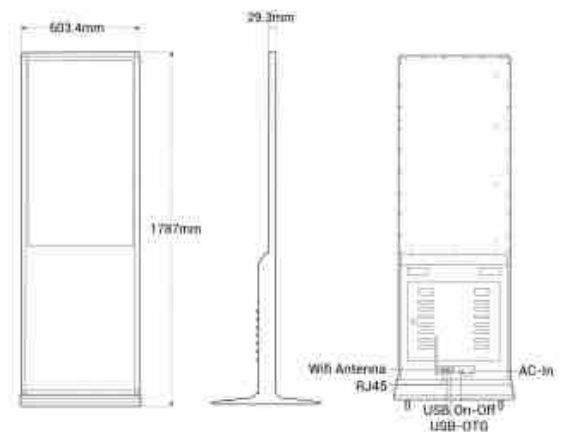

## Διαφημιστική οθόνη LED Full HD 43" - IP20

### Ref. KS4316

Διαφημιστική οθόνη Full HD (1920x1080). Έχει απλό και κομψό σχεδιασμό, κατασκευασμένο με ανθεκτικά υλικά και ποιοτικά φινιρίσματα, η τετράγωνη βάση του με 4 τροχούς του δίνει σταθερότητα και εύκολη μετακίνηση, η δομή του είναι σχεδιασμένη για σωστή απαγωγή θερμότητας. Αυτή η οθόνη είναι κάτι πολύ περισσότερο από μια οθόνη- είναι ο καμβάς σας για να μαγνητίσετε το κοινό σας, είτε σε εμπορικό κέντρο, κατάστημα, εστιατόριο, αίθουσα συσκέψεων ή κατάστημα λιανικής πώλησης, μεταφέρετε το μήνυμά σας στο επόμενο επίπεδο με τεχνολογία που ξεχωρίζει και προσελκύει περισσότερο κόσμο. Διατίθεται με οθόνη αφής ή χωρίς οθόνη αφής. RAM: 2GB + ROM: 16GB / ΕΙΣΟΔΟΣ HDMI Αυτό το προϊόν υπόκειται σε ειδικούς όρους αποστολής στην ηπειρωτική Ισπανία και τις Βαλεαρίδες Νήσους: +100€ έξοδα αποστολής. Τελική καθαρή τιμή, δεν επιτρέπονται πρόσθετες εκπτώσεις ή κουπόνια.

### Product data

Onomastikh tash (V)	110 - 220
Diastaseis (mm) LxIxh	1787 x 603.4 x 29.3
Exoterikí chrísi	ochi
IP	IP20
Pistopoihtika	EK, ROHS
Egyghsh	Symfwna me th nomikh egyghsh: 3 eth
Syndesimothta	Wifi, Bluetooth, RJ45 (Ethernet), USB
intses	43
PShfisma	1920 x 1080
Fwteinothta	250 cd/m².
Analogia antitheshs	1000:1
Morph eikonas	16:9
Xrwmata	16,7 ekatommyria
RAM	2GB
Apothkeush	16GB
Leitourgiko systhma	Android 11
Aggixte to	Nai, Oxi
Typos othonhs	LCD

### Product variants

Reference	Attributes	
KS4316T	Touch Non-Touch - Aggixte to, RAM - 2GB	
KS4316	Touch Non-Touch - Mh afhs, RAM - 2GB	