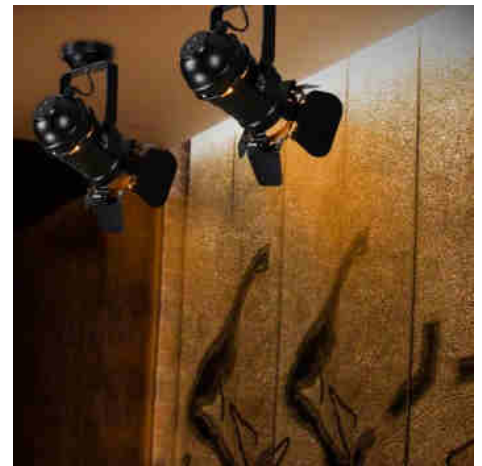

## Ρυθμιζόμενο φωτιστικό οροφής "Cinema" - E27

### Ref. LV233

Φωτιστικό οροφής με πρωτότυπο σχεδιασμό, εμπνευσμένο από τους παραδοσιακούς προβολείς κινηματογράφου. Είναι πλήρως κατευθυντικός, επιτρέποντας την εστίαση του φωτός στο επιθυμητό σημείο. Ιδανικό για το φωτισμό και τη διακόσμηση του σπιτιού, των καταστημάτων, των στούντιο, των εστιατορίων ή των μπαρ. \*\*E27 υποδοχή - Δεν περιλαμβάνεται λαμπτήρας\*\*.