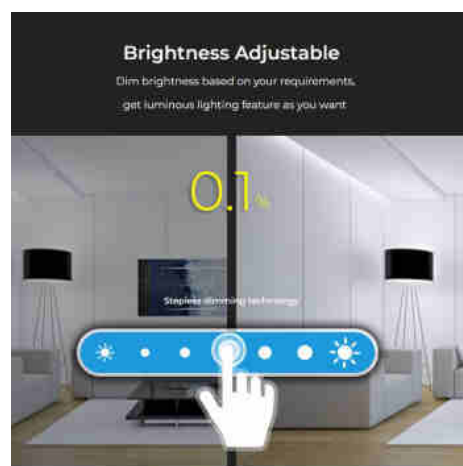

Πίνακας ελέγχου αφής RGB+CCT - 1 ζώνη - Μαύρο - Milight

Ref. B0B-RGBCCT

Ο πίνακας ελέγχου αφής Milight προσφέρει πλήρη έλεγχο φωτισμού για φωτιστικά LED RGB και CCT. Με ένα κομψό, εξαιρετικά ευαίσθητο περιβάλλον αφής σας επιτρέπει να ρυθμίζετε τη φωτεινότητα, τον κορεσμό, το χρώμα, την ταχύτητα σε σκηνές και δυναμικές λειτουργίες κ.λπ. Συμβατό με τη σειρά ελεγκτών LED Mi-Light/MiBoxer.** Τροφοδοτείται από 2 μπαταρίες AAA - ΔΕΝ περιλαμβάνονται**.

Product data

Dimmable	Nai
Onomastikh tash (V)	100 - 240V AC
Euros anixneushs (m)	30
Diastaseis (mm) LxLxh	86 x 86 x 16
Υλικο	Μπροστινή πλευρά: Μετριάσμένο γυαλί
IP	IP20
Euros thermokrasias	-10~40°C
Pistopoihtika	EK, ROHS
Egyghsh	Symfwna me th nomikh egyghsh: 3 eth
Syndesimothta	RF
Typos mpatarias	3V (AAA * 2PCS)
Elegchos xrwmatos	RGB+CCT