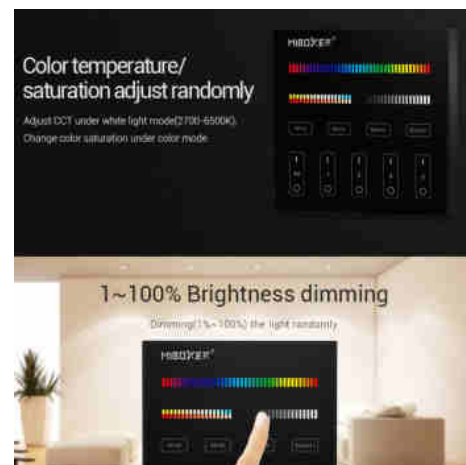

Πίνακας ελέγχου αφής RGB + CCT - 4 ζώνες - Μαύρο - Milight

Ref. B4B-RGBCCT

Ο πίνακας ελέγχου αφής Milight προσφέρει πλήρη έλεγχο φωτισμού για φωτιστικά LED 12-24V RGB + CCT. Με μια κομψή διεπαφή αφής υψηλής ευαισθησίας σας επιτρέπει να ρυθμίζετε τη φωτεινότητα, τον κορεσμό, το χρώμα, την ταχύτητα σε σκηνές και δυναμικές λειτουργίες κ.λπ. Συμβατό με τη σειρά ελεγκτών LED Mi-Light/MiBoxer.** Τροφοδοτείται από 2 μπαταρίες AAA - ΔΕΝ περιλαμβάνονται**.

Product data

Dimmable	Nai
Diastaseis (mm) LxIxh	86 X 86 X 16
Υλικο	Polyanthrakiko, Μπροστινή πλευρά: Μετρισμένο γυαλί
Exoterikí chrísi	ochi
IP	IP20
Euros thermokrasias	-10~40°C
Diarkeia zwhs (h)	30000
Pistopoihtika	EK, ROHS
Egyghsh	Symfwna me th nomikh egyghsh: 3 eth
Elegxos xrwmatos	RGB+CCT