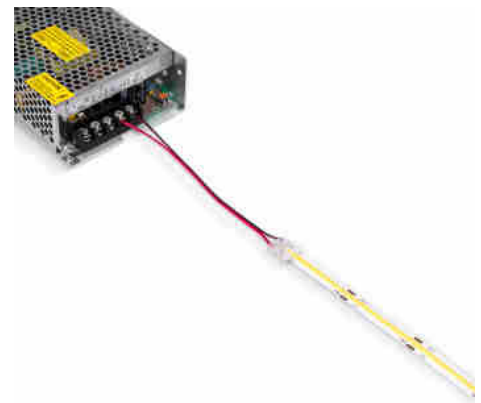

Σύνδεσμος Ηίρρο μονόχρωμη λωρίδα COB προς πηγή - PCB 10mm - 2 ακίδες - IP20 - Max. 24V

Ref. MN20-X10C-2PW

Μικρός ταχυσύνδεσμος Ηίρρο για τη σύνδεση μονόχρωμης ταινίας LED με την παροχή ρεύματος. Κατάλληλο για μονόχρωμες ταινίες LED COB με πλακέτα PCB 10mm. Προστασία IP20. Τάσεις μεταξύ 3-24V.

Product data

Τυπος LED	COB
Ονομαστικη τάση (V)	3-24 V
Υλικο	Polyanthrakiko
Εξωτερική χρίσι	ochi
IP	IP20
Πιστοποιητικά	EK, ROHS
Εγγυηση	Symfwna me th nomikh eγγυηsh: 3 eth
Πλάτος τροχίας (mm)	10
Μεγιστο ρεύμα (A)	3.5