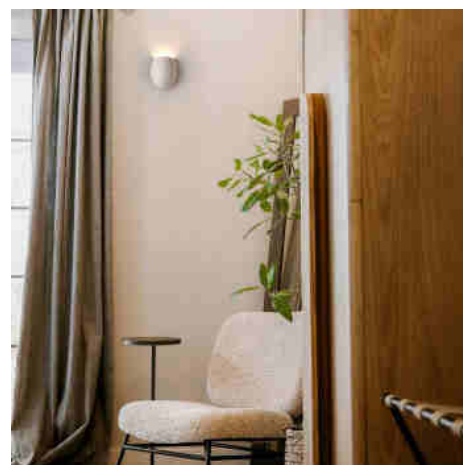

Φωτιστικό τοίχου από γύψο "Mery" - 1 x G9

Ref. B287

Φωτιστικό τοίχου από γύψο "Mery". Ενσωματώνεται τέλεια σε κάθε περιβάλλον, καθώς μπορεί να βαφτεί στο επιθυμητό χρώμα. Διακοσμήστε τους εσωτερικούς σας χώρους με φωτιστικά τοίχου από γύψο, κομψό και σύγχρονο σχέδιο για ατμοσφαιρικό και διακοσμητικό φωτισμό.*Λαμπτήρας G9 (μέγιστο ύψος 50mm) - Δεν περιλαμβάνεται*.