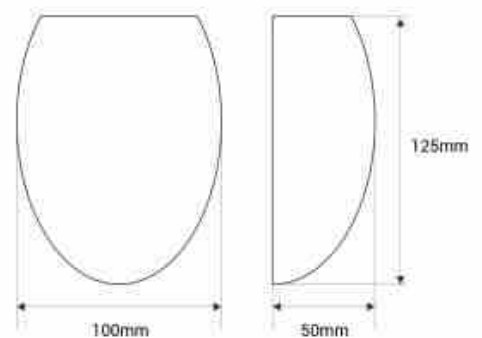

Φωτιστικό τοίχου από τσιμέντο "Semba" - 3 χρώματα - 1 x G9

Ref. B288

Φωτιστικό τοίχου από λείο τσιμέντο με υποδοχή G9, διαθέσιμο σε τρία χρώματα: υπόλευκο, κόκκινο τούβλο και γκρι με στίγματα. Διακοσμήστε τους εσωτερικούς σας χώρους με φωτιστικά και λαμπτήρες τοίχου από τσιμέντο, ιδανικά για μοντέρνα και μινιμαλιστικά περιβάλλοντα, προσφέροντας στυλ και ανθεκτικότητα. *Προσαρμόζεται ένας λαμπτήρας G9 (μέγιστο ύψος 50mm) - Δεν περιλαμβάνεται*.

Product data

Gwnia anoigmatos (°)	110
Dimmable	Oxi
Onomastikh tash (V)	220 - 240 V AC
Kapaki	G9
Prosanatolismos	Oxi
Diastaseis (mm) LxHxh	125 x 100 x 50
Yliko	Tsimento
Exoterikí chrísi	ochi
IP	IP20
Pistopoihtika	EK, ROHS
Eggyhsh	10 xronia
Megisth isxys (W)	7