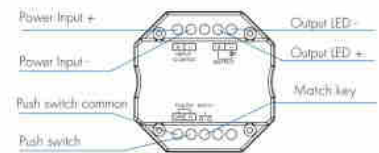

Μονόχρωμος ελεγκτής 12-48V DC - 8A - RF 2.4G - PUSH dimmer - μέγεθος MINI - Skydance

Ref. SK-V1-H

Υψηλής ποιότητας και ανθεκτικός μονόχρωμος ελεγκτής για φωτιστικά LED 12-48V. Προσφέρει ομαλή ρύθμιση της έντασης από 0-100% χωρίς τρεμοπαίξιμο και είναι συμβατός με τα τηλεχειριστήρια Skydance 2.4G RF. Είναι ρυθμιζόμενο με PUSH. Διαθέτει λειτουργία "αυτόματης μετάδοσης" και "αυτόματου συγχρονισμού", που του επιτρέπει να στέλνει σήματα σε άλλους ελεγκτές και να τους συγχρονίζει όταν ελέγχονται από το ίδιο τηλεχειριστήριο. Μίνι μέγεθος, εύκολο στην εγκατάσταση σε τυποποιημένο κουτί τοίχου 86x86mm.

Mechanical Structures and Installations

Product data

Onomastikh tash (V)	12-48VDC
Diastaseis (mm) LxLxh	52 x 52 x 26
Υλικο	Polyanthrakiko
Exoterikí chrísi	ochi
IP	IP20
Euros thermokrasias	-30°C ~ +55°C
Pistopoihtika	EK, ROHS
Egyghsh	5 xronia
Syndesimothta	RF
Systhma elegxou	PUSH
Tash exodou (V)	12-48VDC
Apostash elegxou	30m