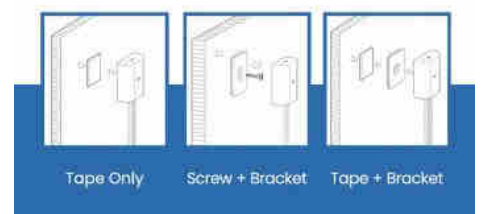

Installation Method