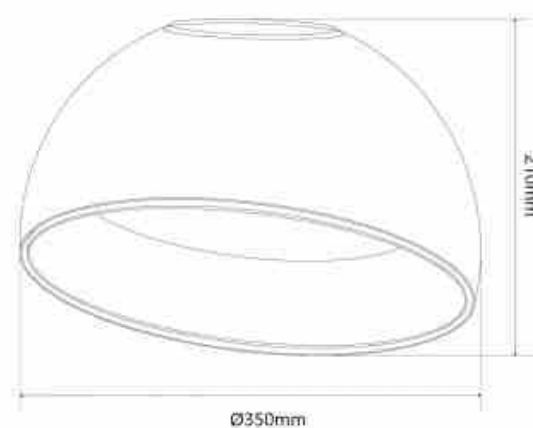

LED κρεμαστό φωτιστικό οροφής CCT 12W - Wood effect - \varnothing 35cm

Ref. LYC-698-O-35

Φωτιστικό οροφής LED 12W με πρωτότυπο λοξό σχεδιασμό. Ευπροσάρμοστο στυλ που προσαρμόζεται σε κάθε περιβάλλον, αναδεικνύοντας τις αντιθέσεις με αρμονικό τρόπο, χάρη στη μεταλλική δομή του, το εσωτερικό του με εφέ ξύλου και τον πολυκαρβονικό διαχύτη για ομοιόμορφο και αποδοτικό φωτισμό. Με το σύστημα CCT (3000K, 4000K, 6000K), προσαρμόζεται τέλεια σε κάθε έργο. Διατίθεται σε μαύρο και λευκό χρώμα. Κάντε το χώρο σας να λάμψει με στυλ!

Product data

Skiá	CCT
Kelvin (K)	3000, 6000, 4000
Fwta (Lm)	1200
Typos LED	SMD 2835
Dimmable	Oxi
Isxys (W)	12
Onomastikh tash (V)	220 - 240 V AC
Odhgos	Exwteriko
Aisthitíras	ochi
Prosanatolismos	Oxi
Diastaseis (mm) LxIxh	\varnothing 350 x210
Yliko	Metallo
Yliko diaxyth	Polyanthrakiko
Exoterikí chrísi	ochi
Kathgoria energeiakhs apodoshs	F
Pistopoihtika	EK, ROHS
Egyghsh	Symfwna me th nomikh eggyhsh: 3 eth