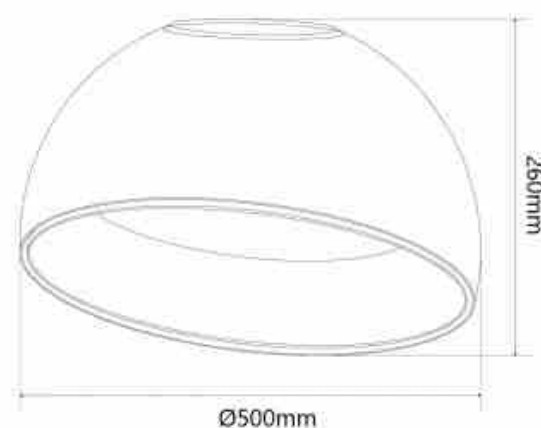

CCT 24W LED κρεμαστό φωτιστικό οροφής - Wood effect - \varnothing 50cm

Ref. LYC-698-O-50

Φωτιστικό οροφής LED 24W με πρωτότυπο κεκλιμένο σχεδιασμό και μεγάλες διαστάσεις. Ευπροσάρμοστο συλ που προσαρμόζεται σε κάθε περιβάλλον, αναδεικνύοντας τις αντιθέσεις με αρμονικό τρόπο, χάρη στη μεταλλική δομή του, το εσωτερικό του με εφέ ξύλου και τον πολυκαρβονικό διαχύτη για ομοιόμορφο και αποδοτικό φωτισμό. Με το σύστημα CCT (3000K, 4000K, 6000K), προσαρμόζεται τέλεια σε κάθε έργο. Διατίθεται σε μαύρο και λευκό χρώμα. Κάντε το χώρο σας να λάμπει με συλ!

Product data

Skiá	CCT
Kelvin (K)	3000, 6000, 4000
Fwta (Lm)	2500
Dimmable	Oxi
Isxys (W)	24
Onomastikh tash (V)	220 - 240 V AC
Syxnothta (Hz)	50 - 60
Aisthitíras	ochi
Prosanatolismos	Oxi
Diastaseis (mm) LxIxh	\varnothing 500 X 260
Yliko	Metallo
Yliko diaxyth	Polyanthrakiko
Exoterikí chrísi	ochi
IP	IP22
Pistopoihtika	EK, ROHS
Eggyhsh	Symfwna me th nomikh eggyhsh: 3 eth