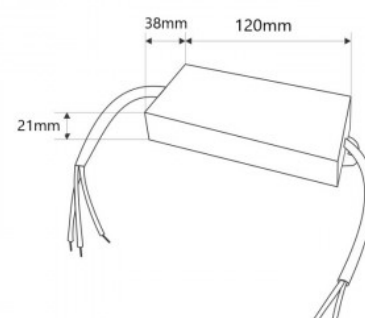

Αδιάβροχο λεπτό τροφοδοτικό 36W 24V - 1.5A - IP67

Ref. DY-36W-24-H

Λεπτό αδιάβροχο τροφοδοτικό 36W με υψηλή απόδοση και μεγάλη διάρκεια ζωής. Έχει σχεδιαστεί για την τροφοδοσία λαμπτήρων LED με τάση 24V και μέγιστη ισχύ 1,5A. Διαθέτει προστασία από βραχυκύκλωμα, υπερφόρτωση και υπέρταση. Ισχύς 36W Τάση εξόδου: 24V Ρεύμα εξόδου: 1,5A IP67

Product data

Isxys (W)	36
Onomastikh tash (V)	170-265 V AC
Diastaseis (mm) LxIxh	120 x 38 x 21
Exoterikí chrísi	nai
IP	IP67
Syxnothta xrhshs	kanoniko
Pistopoihtika	EK, ROHS
Egyghsh	Symfwna me th nomikh egyghsh: 3 eth
Tash exodou (V)	24V
Megisto reuma (A)	1.5