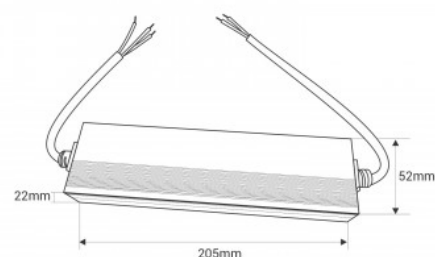

Αδιάβροχο λεπτό τροφοδοτικό 100W 24V - 4.2A - IP67

Ref. DY-100W-24-H

Λεπτό αδιάβροχο τροφοδοτικό 100W με υψηλή απόδοση και μεγάλη διάρκεια ζωής. Έχει σχεδιαστεί για την τροφοδοσία λαμπτήρων LED με τάση 24V και μέγιστη ισχύ 4,2Α. Προστατεύεται από βραχυκύκλωμα, υπερφόρτωση και υπέρταση. Ισχύς 100W Τάση εξόδου: 24V Ρεύμα εξόδου: 4,2A IP67

Product data

| | |
|-----------------------|-------------------------------------|
| Isxys (W) | 100 |
| Onomastikh tash (V) | 170-265 V AC |
| Diastaseis (mm) LxIxh | 205 x 55 x22 |
| Exoterikí chrísi | ochi |
| IP | IP67 |
| Syxnothta xrhshs | kanoniko |
| Pistopoihtika | EK, ROHS |
| Egyghsh | Symfwna me th nomikh egyghsh: 3 eth |
| Tash exodou (V) | 24V |
| Megisto reuma (A) | 4.2 |