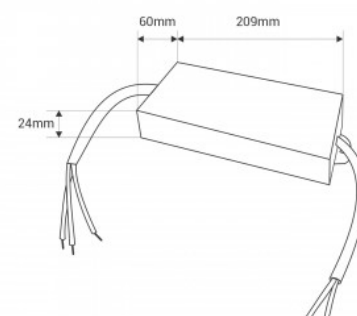

Αδιάβροχο λεπτό τροφοδοτικό 150W 24V - 6.3A - IP67

Ref. DY-150W-24-H

Λεπτό αδιάβροχο τροφοδοτικό 150W με υψηλή απόδοση και μεγάλη διάρκεια ζωής. Έχει σχεδιαστεί για την τροφοδοσία λαμπτήρων LED με τάση 24V και μέγιστη ισχύ 6,3A. Προστατεύεται από βραχυκύκλωμα, υπερφόρτωση και υπέρταση. Ισχύς 150W Τάση εξόδου: 24V Ρεύμα εξόδου: 6,3A IP67

Product data

Isxys (W)	150
Onomastikh tash (V)	170-265 V AC
Diastaseis (mm) LxIxh	209 x 60 x 24
Exoterikí chrísi	naí
IP	IP67
Syxnothta xrhshs	kanoniko
Pistopoihtika	EK, ROHS
Egyghsh	Symfwna me th nomikh egyghsh: 3 eth
Tash exodou (V)	24V
Megisto reuma (A)	6.3