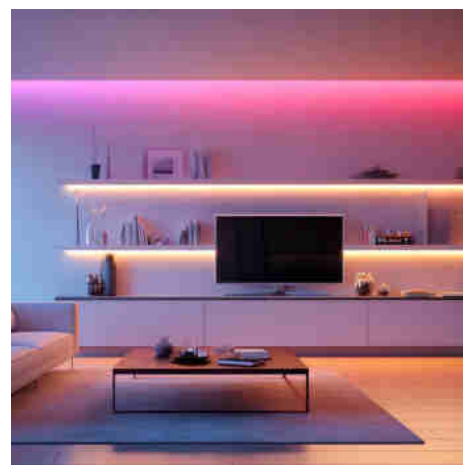

Λωρίδα LED 48V DC - RGB + CCT - 15W/m - 12mm - IP20 - 20 μέτρα - 90ch/m

Ref. BLS5050-48V15W-IP20-20M-R

**RGB+CCT**  
Η ταινία LED 48V RGB+CCT έχει απόδοση 15W/m και διατίθεται σε ρολό 20 μέτρων. Με πυκνότητα 90 chips/m, προσφέρει υψηλής ποιότητας φωτισμό με απόδοση 120 lm/W. Λόγω της ελάχιστης πτώσης τάσης αποτελεί ιδανική επιλογή για εγκαταστάσεις μεγάλης διάρκειας χωρίς την ανάγκη για πρόσθετα εξαρτήματα.

## Product data

Σκιά	RGB+CCT
Αποδοτικότητα (Lm/w)	120
Γωνία ανοίγματος (°)	120
Dimmable	Ναι
Ονομαστική τάση (V)	48V
Διαστάσεις (mm) LxIxh	12 x 20000
Εξωτερική χροιά	οchi
IP	IP20
Πιστοποίηση	EK, ROHS
Εγγύηση	Symfwna me th nomikh egypthsh: 3 eth
Ισχύς/m (W/m)	15
Αριθ. χροιά/μέτρο	90
Απόσταση κόψης (mm)	166
Πλάτος τρυπίδας (mm)	12