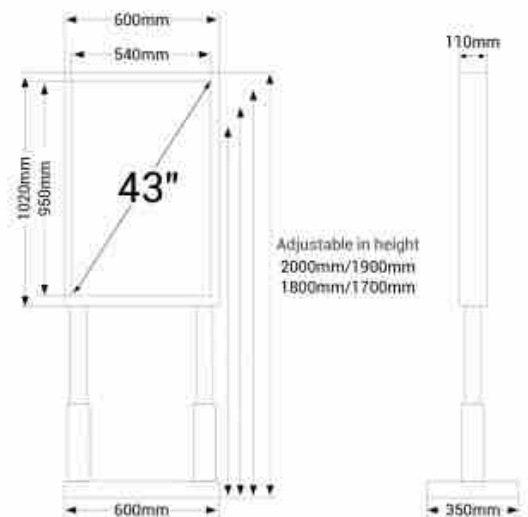

**43" FULL HD LCD οθόνη διαφήμισης βιτρίνας καταστημάτων - Android - εσωτερικός χώρος**

**Ref. DCC-43**

Νέα διαφημιστική οθόνη 43" με ανάλυση Full HD, σχεδιασμένη για εγκατάσταση σε βιτρίνες καταστημάτων. Ενσωματώνει την πιο καινοτόμο τεχνολογία της αγοράς που επιτρέπει την αναπαραγωγή εικόνων και βίντεο σε Full HD (1920 x 1080). Η υψηλής φωτεινότητας οθόνη της (1500 cd/m<sup>2</sup>) εγγυάται εξαιρετική ορατότητα, ακόμη και σε φωτεινές εξωτερικές συνθήκες. Είναι πολύ εύκολο να εγκατασταθεί. Επιτρέπει την περιήγηση στο διαδίκτυο και τη λήψη εφαρμογών για πλήρη προσαρμογή. Το περιεχόμενο μπορεί να μεταφορτωθεί μέσω USB και η συνδεσιμότητα είναι WiFi και LAN. Αυτή η ευέλικτη και εντυπωσιακή λύση θα προβάλλει στους πελάτες δυναμικό περιεχόμενο, τραβώντας την προσοχή τους. Τα προϊόντα και οι προωθητικές ενέργειες που αναπαράγονται μέσω εντυπωσιακών εικόνων και συναρπαστικών βίντεο θα επιτύχουν αύξηση των πωλήσεων για κάθε επιχείρηση. Η τέλεια βιτρίνα για να αναδείξετε το εμπορικό σας σήμα. Διατίθεται σε μαύρο και λευκό χρώμα. Ρυθμιζόμενο σε ύψος. Το προϊόν υπόκειται σε ειδικούς όρους αποστολής στην ηπειρωτική Ισπανία και τις Βαλεαρίδες Νήσους: +100€ έξοδα αποστολής. Δεν επιτρέπονται πρόσθετες εκπτώσεις ή κουπόνια.

**Product data**

Onomastikh tash (V)	220 - 240 V AC
Diastaseis (mm) LxIxh	Ρυθμιζόμενο ύψος: 1700mm-1800mm-1900mm-2000mm x 600 x 350 mm
Exoterikí chrísi	ochi
IP	IP20
Diarkeia zwhs (h)	50000
Pistopoihtika	EK, ROHS
Egyghsh	Symfwna me th nomikh egyghsh: 3 eth
Syndesimothta	LAN, Wifi, EISODOS HDMI, USB
intses	43
PShfisma	1920 x 1080
Fwteinothta	1500 cd/m <sup>2</sup> .
Analogia antitheshs	1200:1
Morph eikonas	16:9
RAM	2GB
Apothkeush	16GB
Leitourgiko systhma	Android 9
Eikones	BMP, GIF, JPEG, JPG, PNG