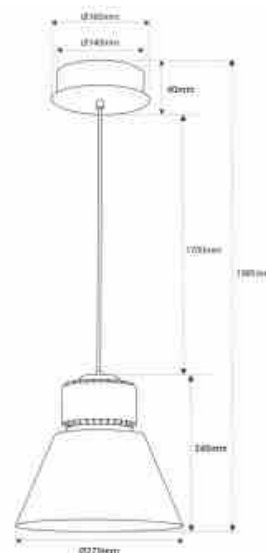

Επαγγελματικό φως LED 36W - 4300K - CRI95 - Οδηγός KeGu - Χρώμα μαύρο

Ref. B8800-BN-N

Κρεμαστό φωτιστικό αλουμινίου σχεδιασμένο για εμπορικό φωτισμό. Με ισχύ 36W, προσφέρει φωτισμό υψηλής ποιότητας με υψηλό δείκτη χρωματικής απόδοσης (CRI>95), αναδεικνύοντας ελκυστικά τα προϊόντα και προσκαλώντας σε αγορές. Διατίθεται σε ουδέτερο λευκό (4300K) και μαύρο εξωτερικό χρώμα. Ιδανικό για καταστήματα, εμπορικά καταστήματα και εκθεσιακούς χώρους, αναδεικνύει τα προϊόντα σας με εξαιρετικό φωτισμό.

Product data

Σκιά	Ουδέτερο λευκό
Kelvin (K)	4300
Fwta (Lm)	2600
CRI	95-98
Gwnia ανοιγματος (°)	120
Τυπος LED	FC1919
Dimmable	Οχι
Isxys (W)	36
Onomastikh tash (V)	220 - 240 V AC
Odhgos	KeGu
Aisthitíras	ochi
Prosanatolismos	Οχι
Diastaseis (mm) LxIxh	1985 x Ø270
Υλικο	Αλουμινιο
Υλικο diaxyth	Polyanthrakiko
Exoterikí chrísi	ochi
IP	IP20
Diarkeia zwhs (h)	25000