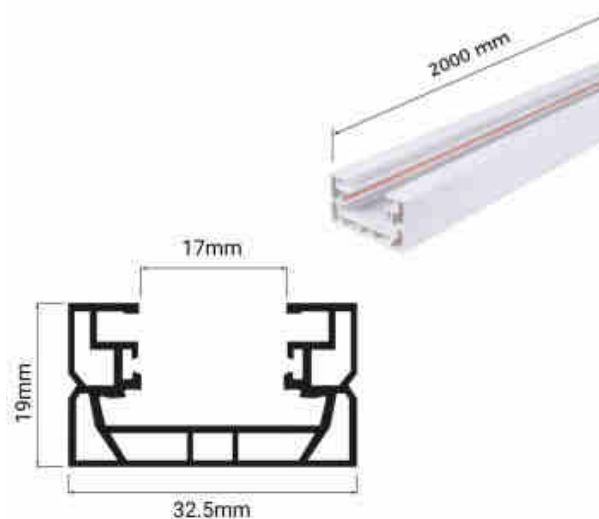

Μονοφασική ράγα PVC για προβολείς LED - Επιφανειακή τοποθέτηση - 2 μέτρα

Ref. BTMP-200

Η μονοφασική ράγα τροφοδοσίας από PVC (32,5 x 19mm) είναι ισχυρή και ανθεκτική. Είναι κατάλληλο τόσο για εμπορικές, βιομηχανικές και οικιακές εφαρμογές, συνδυάζοντας απόδοση και ευκολία εγκατάστασης. **Συμπεριλαμβάνονται ο τροφοδότης εκκίνησης και το τελικό καπάκι**. Μονοφασικό 220-240 V AC 2000 x 32,5 x 19mm IP20

Product data

Onomastikh tash (V)	220 - 240 V AC
Diastaseis (mm) LxIxh	2000 x 32,5 x 19
Yliko	PVC
IP	IP20
Pistopoihtika	EK, ROHS
Eggyhsh	Symfwna me th nomikh eggyhsh: 3 eth
Megisth isxys (W)	1000
Megisto reuma (A)	4.3
Typos pistas	Μονοφασικό