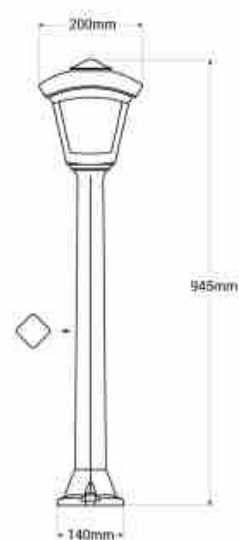

Φωτιστικό δρόμου LED εξωτερικού χώρου FUMAGALLI "Giaffa/Roby" - 94,5 cm - IP55

Ref. T20.242

Μικρό (94,5 cm) φανάρι μονοπατιών από την ιταλική εταιρεία Fumagalli, με κομψό και μοντέρνο σχεδιασμό. Είναι κατασκευασμένο από ρητίνη ανθεκτική στα χτυπήματα, τη διάβρωση και την υποβάθμιση από την υπεριώδη ακτινοβολία. Λόγω του βαθμού προστασίας IP55, είναι κατάλληλο για χρήση σε εξωτερικούς χώρους. Διατίθεται σε λευκό, μαύρο και γκρι χρώμα, με οπαλ ή διαφανή διαχύτη.*Δεν περιλαμβάνεται λαμπτήρας E27.

Product data

Skiá	CCT
Kelvin (K)	4000, 2700, 6500
Fwta (Lm)	920, 840
Isxys (W)	8.5
Onomastikh tash (V)	220 - 240 V AC
Aisthitíras	ochi
Kapaki	E27
Prosanatolismos	Oxi
Diastaseis (mm) LxIxh	200 x 945 x 140
Yliko	Rhtinh
Yliko diaxyth	PMMA
Exoterikí chrísi	nai
IP	IP55
Pistopoihtika	EK, ROHS
Egyhsh	Symfwna me th nomikh eggyhsh: 3 eth
Kathgoria monwshs	Kathgoria II

Product variants

Reference	Attributes	
T20.242.000.AYV1K	Exwteriko xrwma - Mauro,Diaxyths - Opal	
T20.242.000.WYV1K	Exwteriko xrwma - Leuko,Diaxyths - Opal	
T20.242.000.LYV1K	Exwteriko xrwma - Gkri,Diaxyths - Opal	
T20.242.000.AXV1K	Exwteriko xrwma - Mauro,Diaxyths - Diafanos	
T20.242.000.WXV1K	Exwteriko xrwma - Leuko,Diaxyths - Diafanos	
T20.242.000.LXV1K	Exwteriko xrwma - Gkri,Diaxyths - Diafanos	