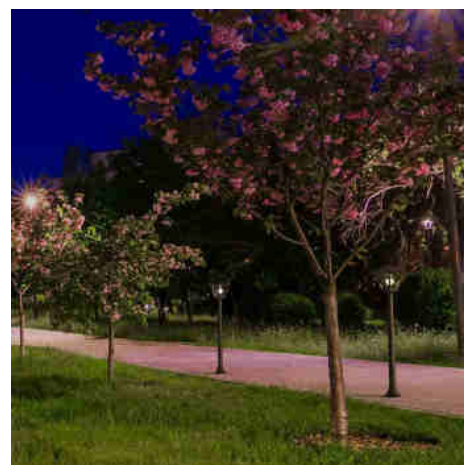

Φωτιστικό δρόμου LED εξωτερικού χώρου FUMAGALLI "Giaffa/Roby" - 94,5 cm - IP55

Ref. T20.242

Μικρό (94,5 cm) φανάρι μονοπατιών από την ιταλική εταιρεία Fumagalli, με κομψό και μοντέρνο σχεδιασμό. Είναι κατασκευασμένο από ρητίνη ανθεκτική στα χτυπήματα, τη διάβρωση και την υποβάθμιση από την υπεριώδη ακτινοβολία. Λόγω του βαθμού προστασίας IP55, είναι κατάλληλο για χρήση σε εξωτερικούς χώρους. Διατίθεται σε λευκό, μαύρο και γκρι χρώμα, με οπαλ ή διαφανή διαχύτη.*Δεν περιλαμβάνεται λαμπτήρας E27.