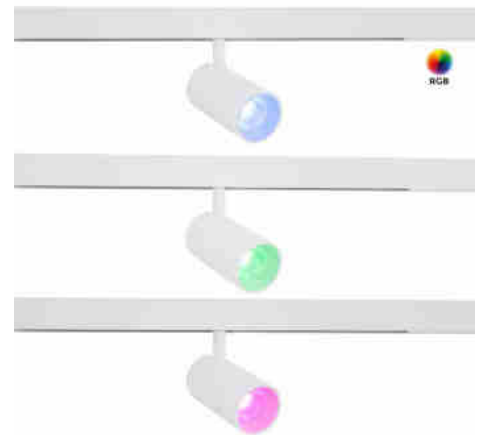

Μαγνητικό σημείο τροχιάς LED RGB + CCT - 48V - 25W - Mi Light - Λευκό

Ref. MS5-25W-RF

Ο προβολέας LED 25W για μαγνητική τροχιά είναι ένα φωτιστικό τελευταίας τεχνολογίας με μοντέρνο, πλήρως διευθυνσιοδοτούμενο σχεδιασμό. Τοποθετείται εύκολα με την πίεση της βάσης πάνω στη ράγα, χωρίς την ανάγκη εργαλείων. Προσφέρει πολλαπλές χρωματικές επιλογές χάρη στο σύστημα RGB και το σύστημα CCT που επιτρέπει τη ρύθμιση της θερμοκρασίας λευκού από το θερμό λευκό έως το ψυχρό λευκό. Ο έλεγχος του χρώματος, της απόχρωσης, της φωτεινότητας και του κορεσμού πραγματοποιείται μέσω ενός συμβατού τηλεχειριστηρίου "Mi Light" (δεν περιλαμβάνεται). Λευκό περίβλημα.

Product data

Skiá	RGB+CCT
Kelvin (K)	4000, 2700, 6500
Fwta (Lm)	1800
Apodotikohta (Lm/w)	75
CRI	90-95
Gwnia anoigmatos (°)	36
Isxys (W)	25
Onomastikh tash (V)	48V
Prosanatolismos	Nai
Diastaseis (mm) LxIxh	212x Ø76
Exoterikí chrísi	ochi
IP	IP20
Euros thermokrasias	-10~40°C
Kathgoria energeiakhs apodoshs	F
Pistopoihtika	EK, ROHS
Egyghsh	Symfwna me th nomikh egyghsh: 3 eth
Typos pistas	Magnhtiko
Apostash elegxou	30m