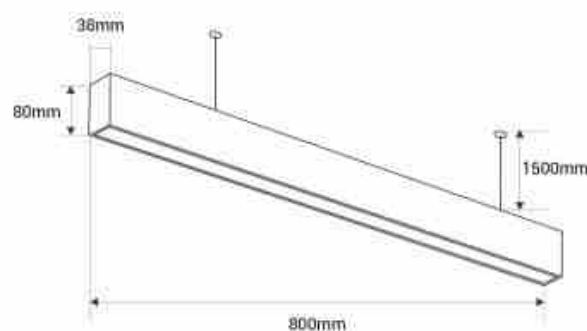

### Γραμμικό κρεμαστό / επιφανειακό φωτιστικό LED 24W - Slim - 80cm - 1700lm

### Product data

Skiá	Oudetero leuko
Kelvin (K)	4000
Fwta (Lm)	1700
CRI	90-95
Gwnia anoigmatos (°)	120
Isxys (W)	24
Onomastikh tash (V)	220 - 240 V AC
Aisthitíras	ochi
Prosanatolismos	Oxi
Yliko	Alouminio
Yliko diaxyth	Polyanthrakiko
Exoterikí chrísi	ochi
IP	IP20
Diarkeia zwhs (h)	20000
Kathgoria energeiakhs apodosh s	F
Pistopoihtika	EK, ROHS
Egyhsh	5 xronia

Μήκος	800mm
Πλάτος	38mm
Υψος	90mm