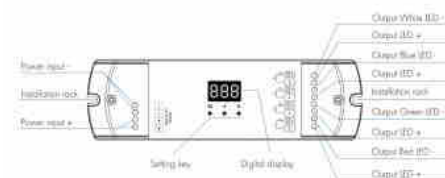

Ελεγκτής ενός χρώματος/ CCT/ RGB/ RGBW 12-24V DC - 4 κανάλια - Προγραμματιζόμενο - RF 2.4GHz - Skydance

### Ref. SK-V4-L

Ελεγκτής 4 καναλιών Monocolour/ CCT/ RGB/ RGBW για φωτιστικά LED 12-24V. Προσφέρει ομαλή ρύθμιση χωρίς τρεμόπαιγμα 0-100% και είναι συμβατός με τα τηλεχειριστήρια Skydance μονοχρωμίας, CCT και RGB/RGBW RF 2,4GHz της Skydance. Με λειτουργίες αυτόματης μετάδοσης και αυτόματου συγχρονισμού που επιτρέπουν αποτελεσματικό και συγχρονισμένο έλεγχο.

### Product data

Onomastikh tash (V)	12-24V DC
IP	IP20
Euros thermokrasias	-30°C ~ +55°C
Elegxos xrwmatos	RGB, RGBW, CCT
Tash exodou (V)	12-24VDC
Arithmos kanaliwn	4
Megisto reuma (A)	5A/kanali
Makry	170mm
Platos	50mm
Ypshlh	23mm