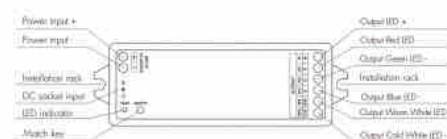

### Ελεγκτής RGB + CCT 12-24V DC - 5 κανάλια - 3A/κανάλι - RF 2.4GHz - Skydance

#### Ref. SK-V5-M

Ελεγκτής 5 καναλιών RGB +CCT για φωτιστικά LED 12-24V. Προσφέρει 0-100% χωρίς τρεμοπαίξιμο ομαλή ρύθμιση και είναι συμβατός με τα τηλεχειριστήρια Skydance RGB +CCT RF 2,4GHz Skydance. Με λειτουργίες αυτόματης μετάδοσης και αυτόματου συγχρονισμού που επιτρέπουν τον αποτελεσματικό και συγχρονισμένο έλεγχο.

### Product data

Isxys (W)	5 X (36-72)W
Onomastikh tash (V)	12-24V DC
IP	IP20
Euros thermokrasias	-30°C ~ +55°C
Pistopoihtika	EK, ROHS
Egyhsh	5 xronia
Elegxos xrwmatos	RGB+CCT
Tash exodou (V)	12-24VDC
Arithmos kanaliwn	5
Megisto reuma (A)	3A/kanali
Apostash elegxou	30m
Makry	114mm
Platos	38mm
Ypshlh	20mm