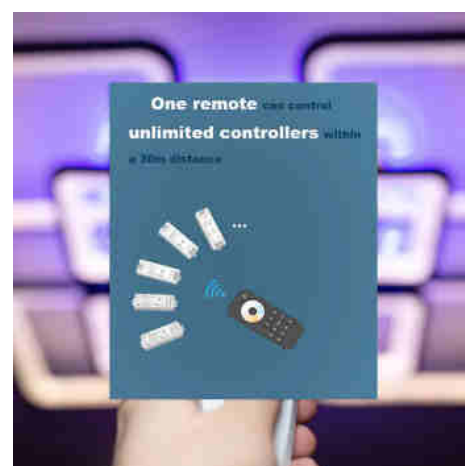

Τηλεχειριστήριο LED RGB + CCT - 1 ζώνη / 2 σκηνές - SK-RT5-N - Skydance

Ref. SK-RT5-N

Skydance τηλεχειριστήριο 1 ζώνης RGB + CCT. Ασύρματο. Ρυθμίζει την ένταση του φωτός, το χρώμα (RGB) ή τη θερμοκρασία χρώματος (CCT) μέσω τροχού αφής και ξεχωριστών κουμπιών. Γρήγορη και αξιόπιστη μετάδοση RF έως και 30 μέτρα. Περιλαμβάνει βραχίονα τοίχου.