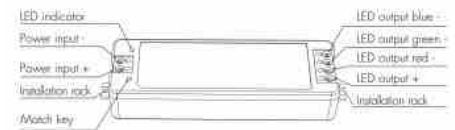

Ελεγκτής ενός χρώματος / CCT / RGB 12-24V DC - 3 κανάλια - 4A/κανάλι - RF 2.4GHz
- Skydance

Ref. SK-V3

Ελεγκτής 3 καναλιών Single Colour / CCT / RGB για φωτιστικά LED 12-24V. Προσφέρει 0-100% χωρίς τρεμοπαίξιμο ομαλή ρύθμιση και είναι συμβατός με τα τηλεχειριστήρια Skydance μονόχρωμου, CCT, RGB RF 2,4GHz. Στη λειτουργία RGB διαθέτει 10 προκαθορισμένες δυναμικές λειτουργίες. Με λειτουργίες αυτόματης μετάδοσης και αυτόματου συγχρονισμού για αποτελεσματικό και συγχρονισμένο έλεγχο.

Product data

Onomastikh tash (V)	12-24V DC
IP	IP20
Euros thermokrasias	-30°C ~ +55°C
Pistopoihtika	EK, ROHS
Egyhsh	5 xronia
Syndesimothta	RF
Elegxos xrwmatos	RGB, CCT
Tash exodou (V)	12-24VDC
Arithmos kanaliwn	3
Megisto reuma (A)	4A/ Kanali
Apostash elegxou	30m