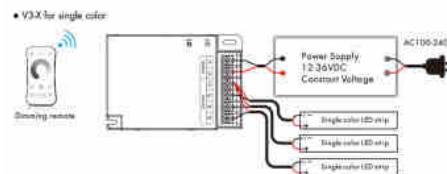

RGB Dynamic mode list

Ελεγκτής ενός χρώματος / CCT / RGB 12-36V DC - 3 κανάλια - 10A/κανάλι - RF 2.4GH z - Skydance

Ref. SK-V3-X

Ελεγκτής μονοχρωμίας / CCT / RGB 3 καναλιών για φωτιστικά LED 12-36V. Προσφέρει ομαλή ρύθμιση χωρίς τρεμόπαιγμα 0-100% και είναι συμβατός με τα τηλεχειριστήρια Skydance μονοχρωμίας, CCT, RGB RF 2,4GHz. Στη λειτουργία RGB διαθέτει 10 προκαθορισμένες δυναμικές λειτουργίες. Με λειτουργίες αυτόματης μετάδοσης και αυτόματου συγχρονισμού για αποτελεσματικό και συγχρονισμένο έλεγχο.

Product data

Isxys (W)	360-1080W (12-36V)
Onomastikh tash (V)	12-36V DC
Euros thermokrasias	-30°C ~ +55°C
Pistopoihtika	EK, ROHS
Egyhsh	5 xronia
Elegxos xrwmatos	RGB, CCT, Monoxrwmia
Tash exodou (V)	12 ~ 36
Arithmos kanaliwn	3
Megisto reuma (A)	10A/kanali
Makry	107mm
Platos	75mm
Ypshlh	24.5mm