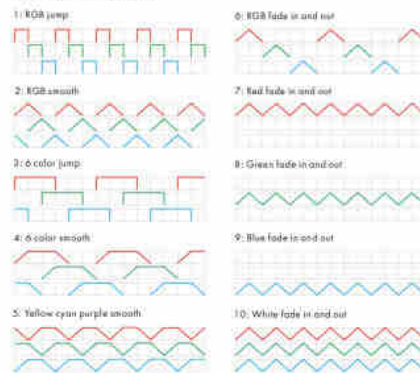

RGB Dynamic mode list

Ελεγκτής ενός χρώματος / CCT / RGB 12-36V DC - 3 κανάλια - 10A/κανάλι - RF 2.4GH z - Skydance

Ref. SK-V3-X

Ελεγκτής μονοχρωμίας / CCT / RGB 3 καναλιών για φωτιστικά LED 12-36V. Προσφέρει ομαλή ρύθμιση χωρίς τρεμόπαιγμα 0-100% και είναι συμβατός με τα τηλεχειριστήρια Skydance μονοχρωμίας, CCT, RGB RF 2,4GHz. Στη λειτουργία RGB διαθέτει 10 προκαθορισμένες δυναμικές λειτουργίες. Με λειτουργίες αυτόματης μετάδοσης και αυτόματου συγχρονισμού για αποτελεσματικό και συγχρονισμένο έλεγχο.

Product data

Isxys (W)	360-1080W (12-36V)
Onomastikh tash (V)	12-36V DC
Euros thermokrasias	-30°C ~ +55°C
Pistopoihtika	EK, ROHS
Egyhsh	5 xronia
Elegxos xrwmatos	RGB, CCT, Monoxrwmia
Tash exodou (V)	12 ~ 36
Arithmos kanaliwn	3
Megisto reuma (A)	10A/kanali
Makry	107mm
Platos	75mm
Ypshlh	24.5mm