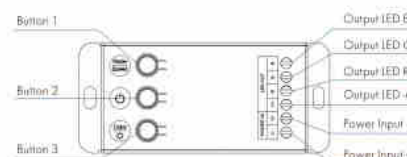

Ελεγκτής RGB 12-24V DC - 3 κανάλια - 2.4GHz RF και έλεγχος με μπουτόν - Skydance

Ref. SK-V3-C

Ελεγκτής RGB 3 καναλιών για φωτιστικά LED 12-24V. Αλλαγή χρώματος και ρύθμιση έντασης μέσω 3 ενσωματωμένων κουμπιών. Συμβατό επίσης με τα τηλεχειριστήρια Skydance 2.4GHz RGB RF 2.4GHz. Προσφέρει ομαλή ρύθμιση της έντασης 0-100% χωρίς τρεμοπαίξιμο. Διαθέτει 10 προκαθορισμένες δυναμικές λειτουργίες. Επιτρέπει τη μεταβολή της συχνότητας PWM μεταξύ: 500Hz/2KHz/8KHz/16KHz.

Product data

Isxys (W)	216-432W@500Hz/2KHz - 180-360W@8KHz/16KHz
Onomastikh tash (V)	12-24V DC
Euros thermokrasias	-30°C ~ +55°C
Pistopoihtika	EK, ROHS
Egyhsh	5 xronia
Syndesimothta	RF
Elegxos xrwmatos	RGB
Tash exodou (V)	12-24VDC
Arithmos kanaliwn	3
Megisto reuma (A)	3x6A@500Hz/2KHz - 3x5A@8KHz/16KHz
Makry	90mm
Platos	40mm
Vroshtikh	28mm