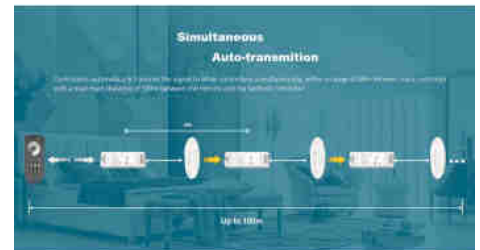

Τηλεχειριστήριο LED CCT - 1 ζώνη / 4 σκηνές - SK-RT2-N - Skydance

Ref. SK-RT2-N

Το ασύρματο τηλεχειριστήριο Skydance CCT 1 ζώνης επιτρέπει τη ρύθμιση της θερμοκρασίας χρώματος μέσω ενός τροχού αφής και της έντασης του φωτός με ξεχωριστά κουμπιά. Γρήγορη και αξιόπιστη μετάδοση RF έως και 30 μέτρα. Περιλαμβάνει βραχίονα τοίχου.

Product data

Euros thermokrasias	-30°C ~ +55°C
Pistopoihtika	EK, ROHS
Eggyhsh	5 xronia
Syndesimothta	RF
Typos mpatarias	3V (AAA * 2PCS)
Elegxos xrwmatos	CCT
Apostash elegxou	30m
Makry	122mm
Platos	53mm
Ypshlh	17.5mm