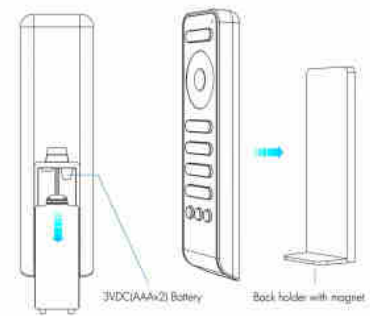

Μονόχρωμο τηλεχειριστήριο LED / CCT - 4 ζώνες / 3 σκηνές - SK-RS2 - Skydance

Ref. SK-RS2-N

Το ασύρματο τηλεχειριστήριο Skydance για ένα χρώμα, 4 ζώνες CCT επιτρέπει την εύκολη ρύθμιση της έντασης του φωτός και της θερμοκρασίας χρώματος από ζεστό έως κρύο λευκό σε 4 διαφορετικές ζώνες, κάνοντας τις ομάδες και τους συνδυασμούς που απαιτούνται. Ενσωματώνει έναν εξαιρετικά ευαίσθητο τροχό αφής. Γρήγορη και αξιόπιστη μετάδοση RF έως και 30 μέτρα. Περιλαμβάνει βραχίονα τοίχου.

Product data

Υλικο	Polyanthrakiko
IP	IP20
Pistopoihtika	EK, ROHS
Eggyhsh	5 xronia
Syndesimothta	RF
Typos mpatarias	3V (AAA * 2PCS)
Elegxos xrwmatos	CCT
Apostash elegxou	30m
Makry	155 χιλιοστά
Platos	43mm
Υψηlh	17.5mm