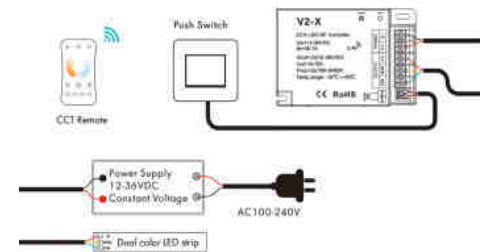

Safety and EMC	
EMC standard (EMC)	ETSI EN 301 489-1 V2.2.3 ETSI EN 301 489-17 V3.2.4
Safety standard	EN 61348-1:2015+A1:2021 EN 61348-2-13:2014+A1:2017
Radio Equipment(RED)	ETSI EN 300 328 V2.2.2
Certification	CE, EMC, RED

CCT Controller 12-36V DC - 2 κανάλια - 15A/κανάλι - RF 2.4GHz - PUSH dimmer - Skydance

Ref. SK-V2-X

Ελεγκτής CCT 2 καναλιών για φωτιστικά LED 12-36V. Προσφέρει ομαλή ρύθμιση χωρίς τρεμοπαίξιμο 0-100% και είναι συμβατός με τηλεχειριστήρια CCT ή μονόχρωμα RF 2,4GHz Skydance. Με λειτουργίες αυτόματης μετάδοσης και αυτόματου συγχρονισμού για αποτελεσματικό και συγχρονισμένο έλεγχο. Είναι ρυθμιζόμενο με PUSH.

Product data

Isxys (W)	2x(180-540)W
Onomastikh tash (V)	12-36V DC
Exoterikí chrísi	ochi
IP	IP20
Euros thermokrasias	-30°C ~ +55°C
Pistopoihtika	EK, ROHS
Egyghsh	5 xronia
Syndesimothta	RF
Arithmos kanaliwn	2
Megisto reuma (A)	15A/CH
Apostash elegxou	15m
Makry	107mm
Platos	75mm
Ypshlh	24.5mm