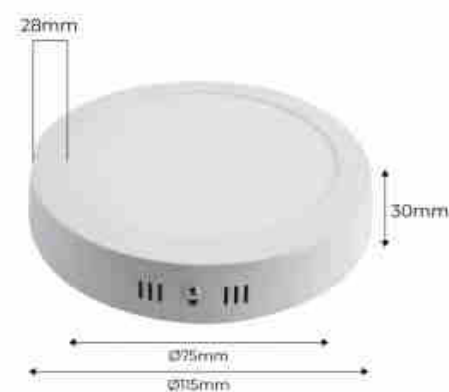

6W
CRI>80
LED
365
lm/W
IP20

Κυκλικό φωτιστικό οροφής LED 6W - Ø11,5cm - 365lm

Ref. B1080

Κυκλικό φωτιστικό οροφής LED 6W με 365lm. Μινιμαλιστικός σχεδιασμός σε λευκό χρώμα με γωνία ανοίγματος 160°. Περιλαμβάνει οδηγό με φίλτρο EMC που εξασφαλίζει φωτισμό χωρίς τρεμοπαίξιμο. Ιδανικό για φωτισμό εσωτερικών χώρων, αποδοτικό και εύκολο στην εγκατάσταση. Διατίθεται σε ουδέτερο λευκό (4000K).

Product data

Σκιά	Ουδέτερο λευκό
Kelvin (K)	4000
Αποδοτικότητα (Lm/w)	50
CRI	80-85
Γωνία ανοίγματος (°)	120
Τύπος LED	SMD 2835
Όνομαστική τάση (V)	230V AC
Συχνότητα (Hz)	50 - 60
Οδηγός	Εξωτερικό
Αισθητήρας	οχι
Προσανατολισμός	Οχι
Διαστάσεις (mm) LxIxH	Ø116x35
Υλικό	Αλουμινίο
Υλικό διαχύτη	Polyanthrakiko
Εξωτερική χρσί	οχι
IP	IP20
Ευρος θερμοκρασίας	-20°C ~ +40°C
Συχνότητα χρήσης	Εντατικό

Diarkeia zwhs (h)	25000
Kathgoria energeiakhs apodoshs	A+ (2021)
Pistopoihtika	EK, ROHS
Eggyhsh	5 xronia

Product variants

Reference	Attributes	
B1080-BN	Anoixto xrwma - Oudetero leuko	