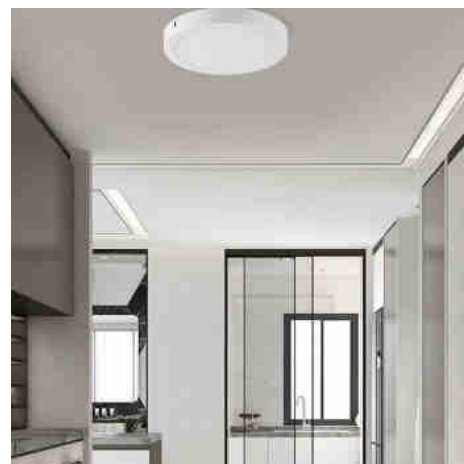

6W
CRI>80
LED
365
lm/W
IP20

Κυκλικό φωτιστικό οροφής LED 6W - Ø11,5cm - 365lm

Ref. B1080

Κυκλικό φωτιστικό οροφής LED 6W με 365lm. Μινιμαλιστικός σχεδιασμός σε λευκό χρώμα με γωνία ανοίγματος 160°. Περιλαμβάνει οδηγό με φίλτρο EMC που εξασφαλίζει φωτισμό χωρίς τρεμοπαίξιμο. Ιδανικό για φωτισμό εσωτερικών χώρων, αποδοτικό και εύκολο στην εγκατάσταση. Διατίθεται σε ουδέτερο λευκό (4000K).

Product data

Σκιά	Ουδέτερο λευκό
Kelvin (K)	4000
Αποδοτικότητα (Lm/w)	50
CRI	80-85
Γωνία ανοίγματος (°)	120
Τύπος LED	SMD 2835
Όνομαστική τάση (V)	230V AC
Συχνότητα (Hz)	50 - 60
Οδηγός	Εξωτερικό
Αισθητήρας	οχι
Προσανατολισμός	Οχι
Διαστάσεις (mm) LxIxH	Ø116x35
Υλικό	Αλουμινίο
Υλικό διαχύτη	Polyanthrakiko
Εξωτερική χρσί	οχι
IP	IP20
Ευρος θερμοκρασίας	-20°C ~ +40°C
Συχνότητα χρήσης	Εντατικό