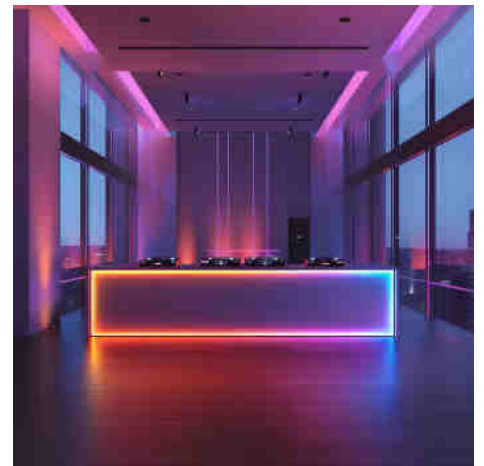

Έξυπνη λωρίδα LED RGB COB 24V DC - Πλευρική εκπομπή - 12W/m - 10mm - IP20 - Ρολό 5 μέτρων

Ref. BLSCOB-24V12W-SIDE-IC-IP20-

**RGB** Η ταινία RGB COB 24V DC IC RGB LED παρέχει συνεχή φωτισμό χωρίς σκιά. Κάθε τσιπ LED διαθέτει τον δικό του ενσωματωμένο οδηγό (IC), επιτρέποντας τον ατομικό έλεγχο και προγραμματισμό για τη δημιουργία προσαρμοσμένων μοτίβων φωτισμού. Εξαιρετικά ευέλικτη, προσφέρει απόδοση πλευρικού φωτός, ιδανική για σήμανση, καθοδήγηση και επισήμανση άκρων. Έχει ισχύ 12W/m και φωτεινή απόδοση 100lm/W. Ρολό 5 μέτρων.