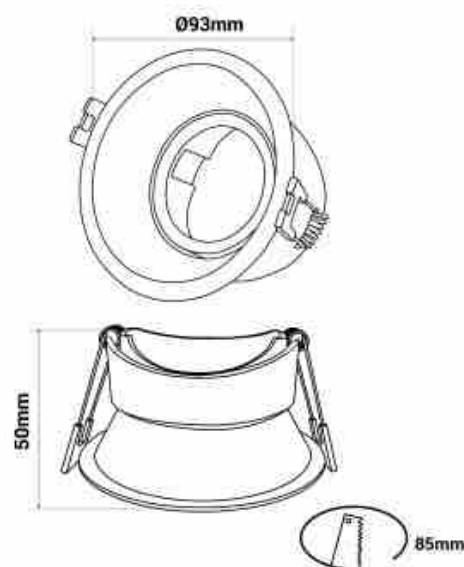

**KIT δακτύλιος εσοχής Ø93mm (λευκό) + λαμπτήρας GU10 5,4W + υποδοχή λαμπτήρα**

### Ref. K994-B

Πλήρες σετ φωτισμού που αποτελείται από: Χαμηλόχωνευτό φωτιστικό UGRØ93mm - Ρυθμιζόμενο - Λευκό χρώμα. Λαμπτήρας LED GU10 5,4W - Διατίθεται σε 3 αποχρώσεις: ζεστό, ουδέτερο και ψυχρό λευκό. Προσυρματωμένη κεραμική λυχνιολαβή GU10.

### Product data

Skiá	PSyxro leuko, Oudetero leuko, THermo leuko
Kelvin (K)	6000, 4000, 2700
Apodotikoθhta (Lm/w)	130
Isxys (W)	5,4
Kapaki	GU10
Prosanatolismos	Nai
Diastaseis (mm) LxIxh	Ø 93 x 50 mm
Yliko	Polyanthrakiko, Λαμπτήρας: Κρύσταλλο
Yliko diaxyth	Polyanthrakiko
Exoterikí chrísi	ochi
IP	IP20
Pistopoihtika	EK, ROHS
Egyghsh	Symfwna me th nomikh egyghsh: 3 eth
Diastaseis kophs (mm)	Ø 85 mm