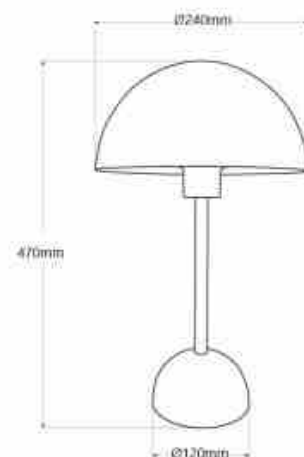

### Ref. L4047

Κομψόεπιτραπέζιο φωτιστικό με ρετρό σχεδιασμό, κατασκευασμένο από αλουμίνιο υψηλής ποιότητας. Το οργανικό σχήμα του που αποτελείται από δύο μισές σφαίρες προσθέτει μια αφηρημένη και στυλιζαρισμένη πινελιά. Διατίθεται σε 5 ζωντανά χρώματα και ξεχωρίζει για τον ανώτερο σχεδιασμό και το φινιρισμά του. \*\* Λαμπτήρας E27 G45 - ΔΕΝ περιλαμβάνεται\*\*.

### Product data

Onomastikh tash (V)	220 - 240 V AC
Kapaki	E27 G45
Diastaseis (mm) LxIxh	470 x Ø240
Υλικο	Metallo
Exoterikí chrísi	ochi
IP	IP20
Pistopoihtika	EK, ROHS
Egyhsh	10 xronia
Megisth isxys (W)	40
Styl	Sxediasmos