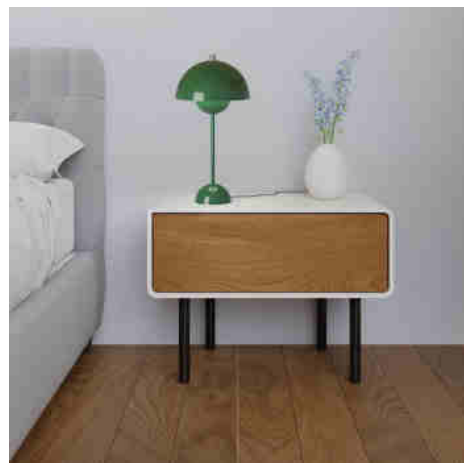

## Επιτραπέζιο φωτιστικό vintage design "Floralis" - E27

### Ref. L4047

Κομψόεπιτραπέζιο φωτιστικό με ρετρό σχεδιασμό, κατασκευασμένο από αλουμίνιο υψηλής ποιότητας. Το οργανικό σχήμα του που αποτελείται από δύο μισές σφαίρες προσθέτει μια αφηρημένη και στυλιζαρισμένη πινελιά. Διατίθεται σε 5 ζωντανά χρώματα και ξεχωρίζει για τον ανώτερο σχεδιασμό και το φινιρισμά του. \*\* Λαμπτήρας E27 G45 - ΔΕΝ περιλαμβάνεται\*\*.