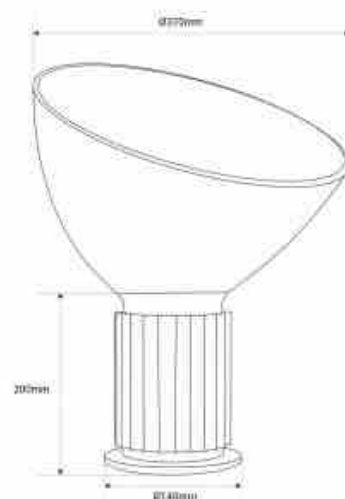

## Σχεδιασμός επιτραπέζιου φωτιστικού "Eleganza Small" - E27

### Ref. L4046-370

Επιτραπέζιο φωτιστικό σύγχρονου σχεδιασμού "Eleganza Small". Αυτό το φωτιστικό προσφέρει έμμεσο και περιβάλλον φως, ιδανικό για τη δημιουργία άνετων ατμοσφαιρών. Κομψός και εκλεπτυσμένος σχεδιασμός, με διάφανο γυάλινο κάλυμμα και βάση από αλουμίνιο που διατίθεται σε δύο χρώματα: ασημί και μαύρο. \*\* Λαμπτήρας E27 - ΔΕΝ περιλαμβάνεται \*\*.

### Product data

Onomastikh tash (V)	220 - 240 V AC
Kapaki	E27
Prosanatolismos	Oxi
Diastaseis (mm) LxIxh	Διαχύτης: Ø370 / Βάση: Ø140 x 200
Υλικο	Metallo
Υλικο diaxyth	Gyali
Exoterikí chrísi	ochi
IP	IP20
Pistopoihtika	EK, ROHS
Eggyhsh	10 xronia
Megisth isxys (W)	40
Styl	Sxediasmos