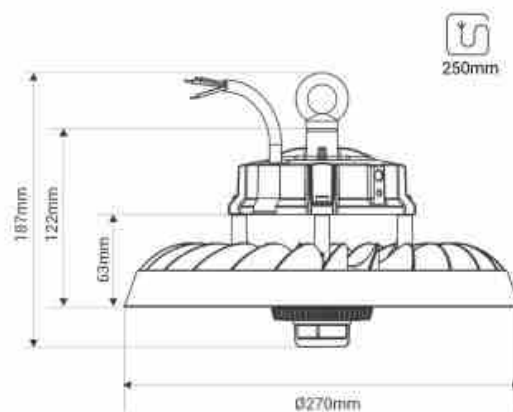

UFO Industrial LED UFO 150W - CCT - 170lm/W - Οδηγός LIFUD - IP65 - 5 χρόνια εγγύηση

Ref. B8155-150W-3CCT

Βιομηχανική LED UFO 150W υψηλής απόδοσης: 170lm/W και Lifud Driver. Ξεχωρίζει για τον στιβαρό σχεδιασμό, την υψηλή ποιότητα και την ευελιξία του, διαθέτει διακόπτη ρύθμισης ισχύος και είναι συμβατό με αισθητήρες και ρύθμιση DALI. Ενσωματώνει σύστημα CCT για τη ρύθμιση της απόχρωσης μεταξύ ζεστού λευκού (3000K), ουδέτερου λευκού (4000K) και ψυχρού λευκού (5000K). **Εγγύηση 5 ετών**.

Product data

Skiá	CCT
Kelvin (K)	3000, 4000, 5000
Fwta (Lm)	22800
Apodotikohtta (Lm/w)	170
CRI	70-80
Gwnia anoigmatos (°)	90°
Dimmable	Nai
Isxys (W)	130, 150, 100
Onomastikh tash (V)	220 - 240 V AC
Syxnohtta (Hz)	50 - 60
Odhgos	Eswteriko, Lifud
Aisthitíras	nai
Prosanatolismos	Nai
Yliko	Alouminio
Yliko diaxyth	Polyanthrakiko
IP	IP65
Syxnohtta xrhshs	Entatikh
Diarkeia zwhs (h)	50000

High-Bay

Kathgoria energeiakhs apodoshs	B
Pistopoihtika	EK, ROHS
Egyhsh	5 xronia
IK	09
Platos	Ø270mm
Ypshlh	187mm