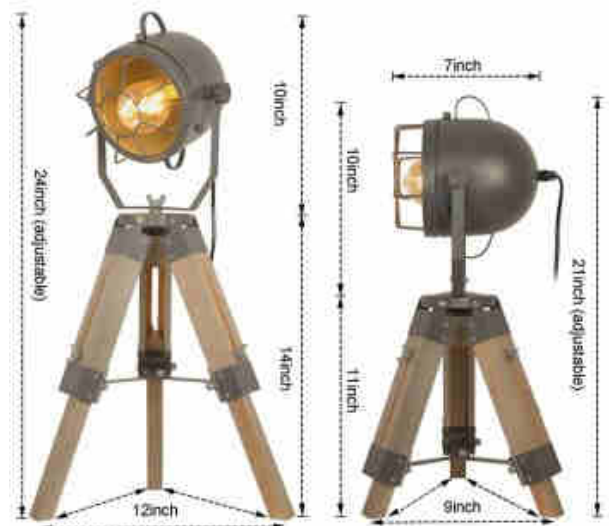

Vintage φωτιστικό δαπέδου με τρίποδο "TACHICOM".

Ref. LV410

Φωτιστικό τρίποδο Tachicom με μαύρη ή γκρι κεφαλή. Ιδανικό για να διακοσμήσετε το σπίτι ή το κατάστημά σας και να δώσετε μια vintage εμφάνιση στο περιβάλλον. Υποστηρίζει μέγιστη ισχύ 40W και η υποδοχή είναι E27. Το υλικό του φωτιστικού είναι ξύλο και μέταλλο με επεκτεινόμενο τρίποδο 10 cm. -Δεν περιλαμβάνεται η λάμπα.

Product data

Onomastikh tash (V)	230V AC
Syxnothta (Hz)	50 - 60
Aisthitíras	ochi
Kapaki	E27
Prosanatolismos	Nai
Yliko	Metallo, Xylo
Exoterikí chrísi	ochi
IP	IP20
Pistopoihtika	EK, ROHS
Egyghsh	10 xronia
Megisth isxys (W)	40
Styl	Biomhxanikh, Eklekths poiiohtas

Product variants**Reference****Attributes**

LV410-T

Εξωτερικό χρώμα - Μαυρο

LV410-G

Εξωτερικό χρώμα - Γκρι