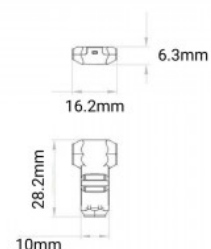

### Γρήγορος σύνδεσμος T για 2 καλώδια - 0,34~0,78 mm<sup>2</sup> - 300V / 9A

#### Ref. WJ-T-2C

Γρήγορος σύνδεσμος T για 2 καλώδια σε σειρά, υποστηρίζει έως 300V και 9A. Συμβατό με καλώδια  $\varnothing$  0,34-0,78mm<sup>2</sup>. Εσωτερική χρήση, IP40. \*\*Δεν περιλαμβάνεται το καλώδιο\*\*.

#### Product data

IP	IP40
Pistopoihtika	EK, ROHS
Eggyhsh	Symfwna me th nomikh eggyhsh: 3 eth
Megisto reuma (A)	9
Makry	28.2mm
Platos	16.2mm
Ypshlh	6.3mm