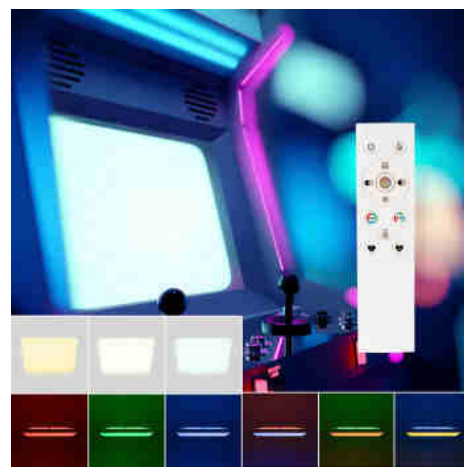

Φωτιστικό LED Backlight Επιφάνειας 45x45εκ - 22W - CCT + 2RGB - Οπισθοφωτισμένο

Ref. B1769-CCT+2RGB-45x45

Επιφανειακά τοποθετημένο πάνελ οπίσθιου φωτισμού LED 22W, με τεχνολογία οπίσθιου ή οπίσθιου φωτισμού που παρέχει υψηλής απόδοσης, ομοιόμορφο φωτισμό με ελάχιστη θάμβωση. Περιλαμβάνει 2 τρόπους λειτουργίας: Λειτουργία CCT: Επιτρέπει τη ρύθμιση της θερμοκρασίας χρώματος μεταξύ θερμού, ουδέτερου ή ψυχρού φωτός, καθώς και τη ρύθμιση της έντασης. Σε αυτή τη λειτουργία, το φως εκπέμπεται μόνο από τον μπροστινό πίνακα. Λειτουργία RGB: Φωτισμός RGB που επιτρέπει την προσαρμογή των χρωμάτων για τη δημιουργία μοναδικών δυναμικών εφέ. Σε αυτή τη λειτουργία, το φως εκπέμπεται τόσο από την πρόσοψη όσο και από τον οπίσθιο φωτισμό, λειτουργώντας ανεξάρτητα. **Εγγύηση 3 ετών

Product data

Skiá	RGB, CCT
Fwta (Lm)	2000
Gwnia anoigmatos (°)	120
Isxys (W)	22
Onomastikh tash (V)	220 - 240 V AC
Syxnothta (Hz)	50 - 60
Diastaseis (mm) LxLxh	45 x 45
Yliko	Alouminio
Yliko diaxyth	Polyanthrakiko
IP	IP20
Diarkeia zwhs (h)	25000
Pistopoihtika	EK, ROHS
Egyghsh	Symfwna me th nomikh egyghsh: 3 eth
Makry	450mm
Platos	450mm
Ypshlh	60mm