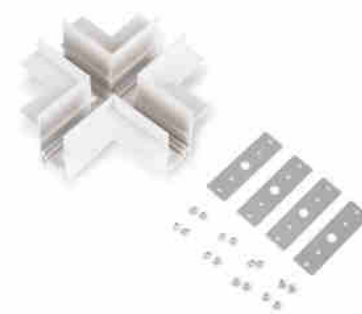

Σύνδεσμος Χ για χωνευτές μαγνητικές ράγες 20mm - Λευκό

Ref. CME-X-B

Ο σύνδεσμος Χ επιτρέπει τη σύνδεση τεσσάρων τμημάτων μαγνητικής ράγας που τοποθετούνται στο ίδιο επίπεδο υπό γωνία 90°, σχηματίζοντας μια διασταύρωση στο ίδιο επίπεδο. Συναρμολογείται εύκολα και περιλαμβάνει όλα τα απαραίτητα εξαρτήματα για τη βέλτιστη εγκατάσταση. Διατίθεται σε μαύρο και λευκό χρώμα. **Δεν περιλαμβάνει ηλεκτρικό σύνδεσμο**.

Product data

Υλικο	Alouminio
Exoterikí chrísi	ochi
IP	IP20
Pistopoihtika	EK, ROHS
Eggyhsh	Symfwna me th nomikh eggyhsh: 3 eth
Typos pistas	Magnhtiko
Makry	125mm
Platos	26mm
Ypshlh	55mm