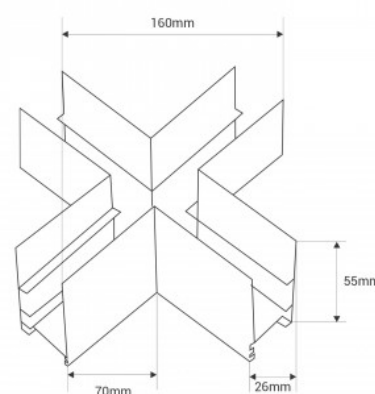

## X-joint για επιφανειακές μαγνητικές ράγες 20mm - Μαύρο

### Ref. CMS-X-N

Ο σύνδεσμος X επιτρέπει την ένωση τεσσάρων τμημάτων επιφανειακά τοποθετημένης μαγνητικής ράγας σε γωνία 90°, σχηματίζοντας μια διασταύρωση στο ίδιο επίπεδο. Συναρμολογείται εύκολα και περιλαμβάνει όλα τα απαραίτητα αξεσουάρ για τη βέλτιστη εγκατάσταση. Διατίθεται σε μαύρο και λευκό χρώμα. \*\*Δεν περιλαμβάνει ηλεκτρικό σύνδεσμο\*\*.

### Product data

Exoterikí chrísi	ochi
IP	IP20
Pistopoihtika	EK, ROHS
Eggysh	Symfwna me th nomikh eggysh: 3 eth
Typos pistas	Magnhtiko
Makry	160mm
Platos	26mm
Ypshlh	55mm