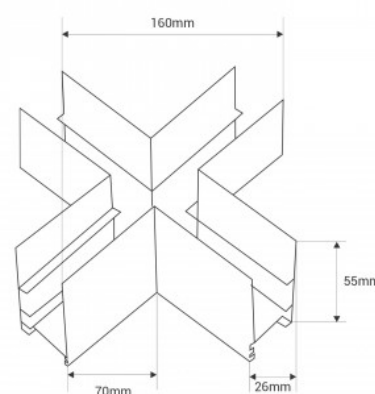

Σύνδεσμος X για επιφανειακές μαγνητικές ράγες 20 mm

Ref. CMS-X-B

Ο σύνδεσμος X επιτρέπει την ένωση τεσσάρων τμημάτων επιφανειακά τοποθετημένης μαγνητικής ράγας σε γωνία 90°, σχηματίζοντας μια διασταύρωση στο ίδιο επίπεδο. Συναρμολογείται εύκολα και περιλαμβάνει όλα τα απαραίτητα αξεσουάρ για τη βέλτιστη εγκατάσταση. Διατίθεται σε μαύρο και λευκό χρώμα. **Δεν περιλαμβάνει ηλεκτρικό σύνδεσμο**.

Product data

Υλικο	Alouminio
Exoterikí chrísi	ochi
IP	IP20
Pistopoihtika	EK, ROHS
Egyghsh	Symfwna me th nomikh egyghsh: 3 eth
Typos pistas	Magnhtiko
Makry	160mm
Platos	26mm
Ypshlh	55mm